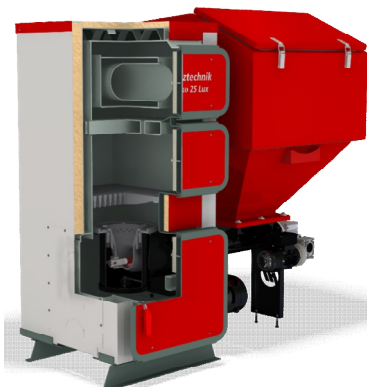

Q Eko LUX OBR | Q Eko LUX TRIO Базовая комплектация и цены:

Котел в комплекте с автоматической горелкой (3 вида на выбор: поворотная, поворотная Eko или универсальная ТРИО), контроллером Heiztechnik Logic-600, топливным бункером (в зависимости от мощности от 200 до 800 л), вентилятором, зольным лотком, комплектом чугунных колосников (опция, кроме 100 кВт) и инструментом для чистки. Котел поставляется в комплектации с предустановленной подготовкой под последующий монтаж автоматического золоудаления. Корпус котла теплоизолирован и закрыт металлическими панелями с полимерной окраской. В комплектации ТРИО поставляется с системой дополнительной термомеханической защиты от возгорания бункера "Страж" (при сжигании пеллет).