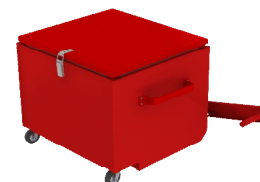

Зольный бункер 150 л (на колесах)

10
лет

Гарантия на целостность сварных швов 10 лет.

6
лет

Гарантия на герметичность теплообменника 6 лет.

Технические характеристики, цены, комплектация, и внешний вид товара могут быть изменены производителем без предварительного уведомления.

Цены действительны с 06/08/2024 по 31/08/2024 | Тел. 8-800-333-5-200 | сайт www.ht.plus

www.ht.plus