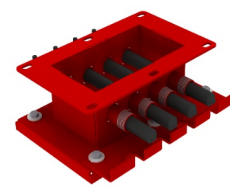

Система "Уголь-Блок"