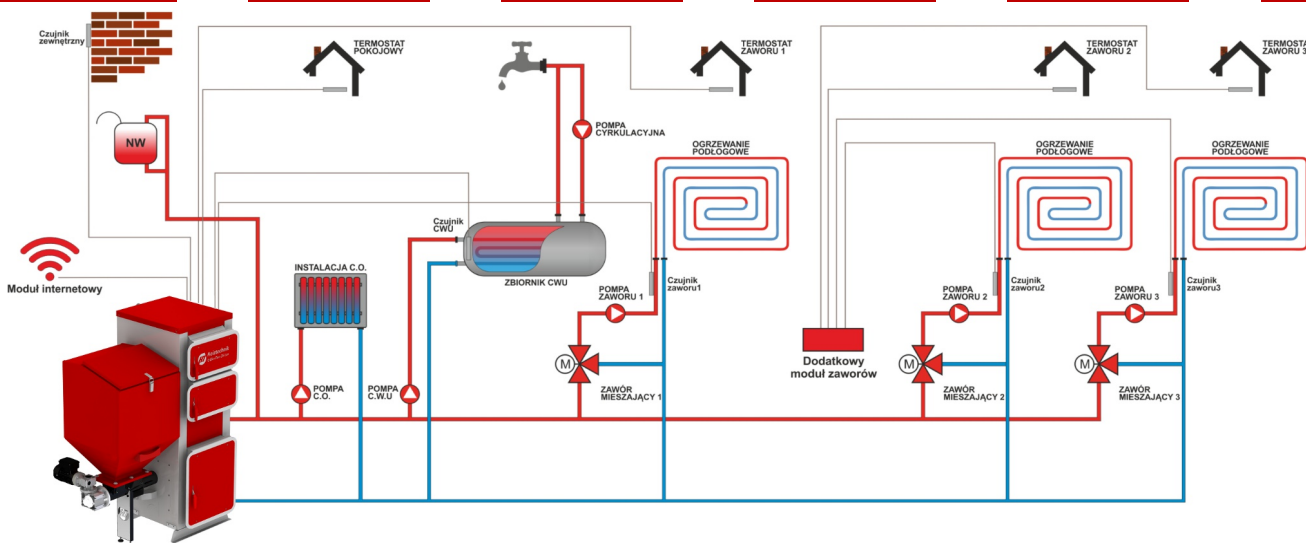

В том числе, все применяемые теплоизоляционные материалы не содержат асбест.

Оборудование для расширенного управления системой отопления для максимального комфорта:

Для достижения максимального комфорта в помещении применяются отдельные контуры отопления, температура в которых регулируется автоматически благодаря смесительным клапанам с сервоприводами, которыми управляет контроллер. При этом в комнатах устанавливаются комнатные термостаты. В этом случае температура в помещениях, отапливаемых разными контурами, будет поддерживаться независимо друг от друга на строго заданном уровне. Для удобства монтажа мы предлагаем использовать беспроводные комнатные термостаты Heiztechnik - особенно актуальные для домов, где уже завершены отделочные работы и прокладка новых проводов затруднена. В контроллер котла HT Logic 700 и HT Logic 700 Сенсорный управление одним контуром системы отопления. Однако, с помощью дополнительных модулей можно увеличить число независимо управляемых контуров отопления до 5 и более! И вся система будет управляться в связке с котлом, а также через GSM и Internet модули. А для достижения экономии, можно задать недельный график температуры (с помощью комнатного термостата Komfort 160 или 161). При этом, благодаря уличному датчику температуры (входит в комплект) также реализуется погодозависимое регулирование работы котла и контуров отопления.

Модуль расширения (2 контура отопления)
Цена, руб.
42 400 Р

Модуль GSM для удаленного контроля
Цена, руб.
27 000 Р

Дополнительное оборудование для большего комфорта

Модульная котельная

Цена, руб.
По запросу