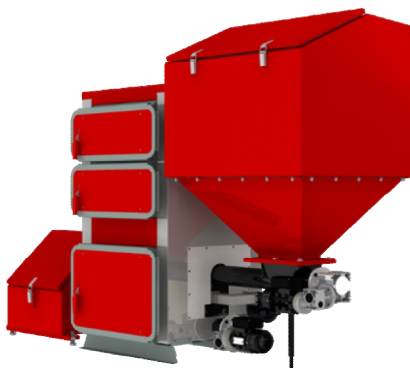

Q Eko Lux 25 кВт / бункер 400 л / подготовка под золоудаление / увеличенная зольная камера

Q Eko Lux 25 кВт / бункер 800 л / автоматическое золоудаление / бункер золы 150 л