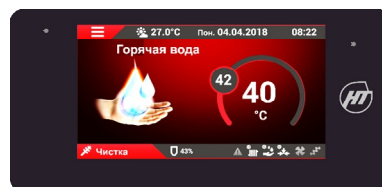

Цена, руб.
По запросу

Модель котла:	Отапливаемая площадь, м² *	Вес комплекта нетто, кг
Q Eko Lux 15 кВт	70..150	396 кг
Q Eko Lux 25 кВт	120..250	432 кг
Q Eko Lux 35 кВт	180..350	555 кг
Q Eko Lux 45 кВт	240..450	581 кг
Q Eko Lux 55 кВт	320..550	709 кг
Q Eko Lux 65 кВт	370..650	758 кг
Q Eko Lux 75 кВт	420..750	777 кг
Q Eko Lux 100 кВт	550..1000	1056 кг

Контроллер котла HT Logic 700 Touch
большой сенсорный экран (опция)