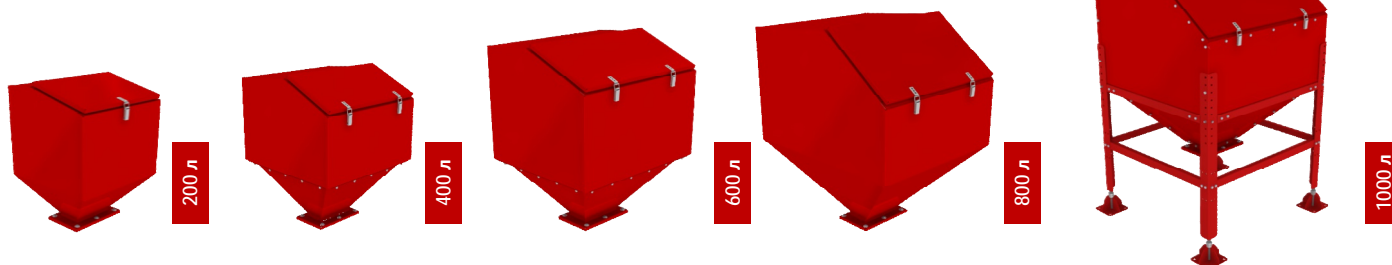

Топливные бункеры:

Технические характеристики, цены, комплектация, и внешний вид товара могут быть изменены производителем без предварительного уведомления.

Цены действительны с 06/08/2024 по 31/08/2024 | Тел. 8-800-333-5-200 | сайт www.ht.plus

www.ht.plus