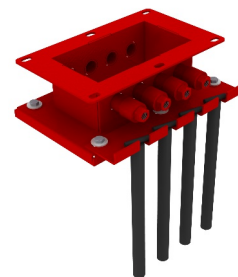

* Бункеры объемом от 1000 л поставляются в рамном исполнении, в комплекте с опорными ногами

** При заказе нестандартных комплектаций отдельно учитывается разница в цене бункера, а также удлинение подачи

Зольные бункеры:

	Специальная цена!	Обычная цена, руб.
Зольный бункер 800 л уличный (внешний короб и внутренняя съемная емкость):	123 100 ₽	151 700 ₽
Дополнительная съемная емкость для зольного бункера 800 л:	55 300 ₽	60 800 ₽
Зольный бункер 150 л стационарный комнатный:	24 200 ₽	28 300 ₽
Зольный бункер 150 л съемный на колесах комнатный:	31 400 ₽	36 200 ₽

*Бункер золоудаления может располагаться с противоположной стороны от бункера топлива, или с той же стороны.

Опции системы золоудаления при заказе котла, доплата:

	Цена, руб.
Удлинение шнека золоудаления, за 1 метр (длина произвольная, цена кратно 0,5 метра):	23 000 ₽
Удлинение шнека подачи, за 1 метр (длина произвольная, цена кратно 0,5 метра):	36 200 ₽

Система "Уголь-Блок"